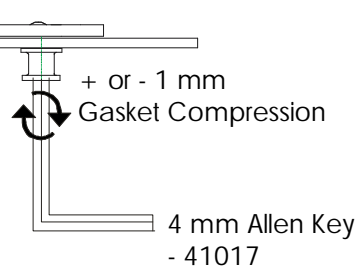

# MACH II Shootbolt Espagnolette Centre Locks for Top Hung Windows

MACO Espagnolette  
Fittings

Date: 12.10.00

Size	Mushrooms Per Extension		
Gr. 00	1	220026	220032
Gr. 0	1	220027	220033
Gr. 1	1	220028	220034

## Dimensional information