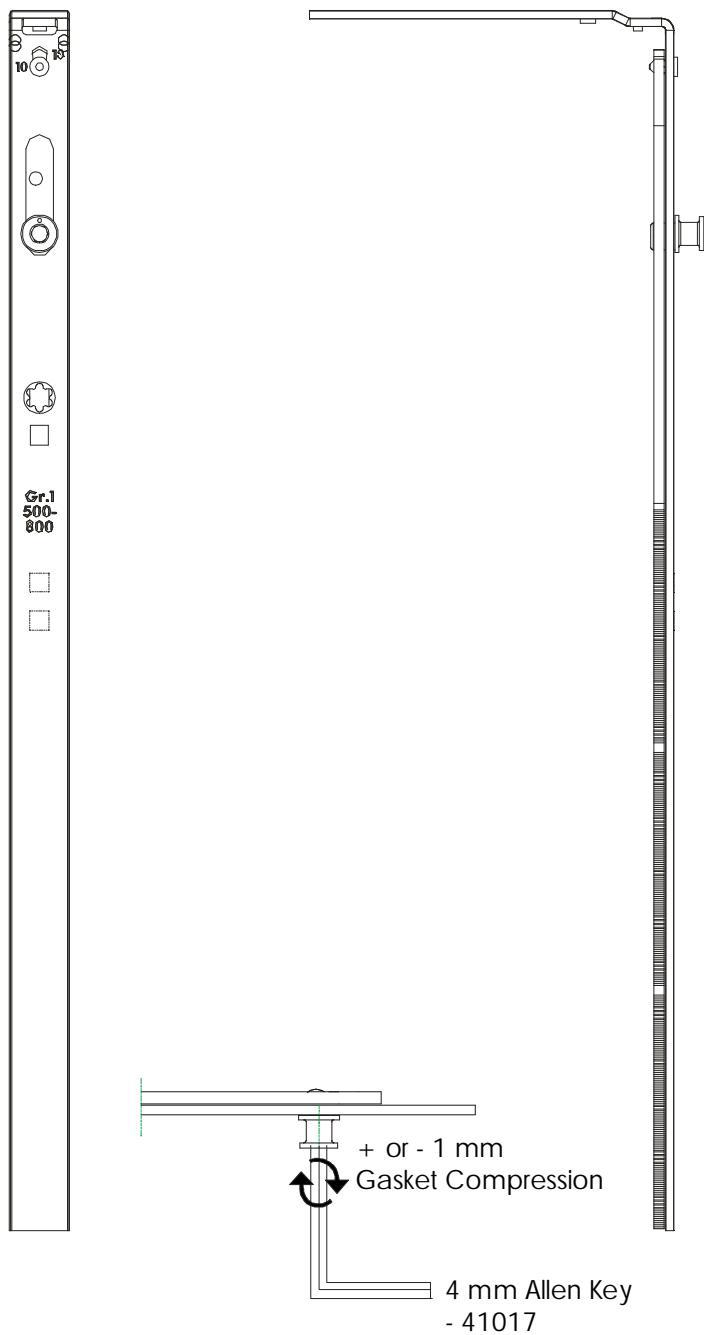

# MACH II Shootbolt Espagnolette Extension Pieces for Top Hung Windows

MACO Espagnolette  
Fittings

Date: 12.10.00

Size	Sash Rebate Width (mm)	Mushrooms Per Extension	 1,7	 9,0
Gr. 1	500 - 800	1	59943	59946
Gr. 2	801 - 1100	1	59944	59947